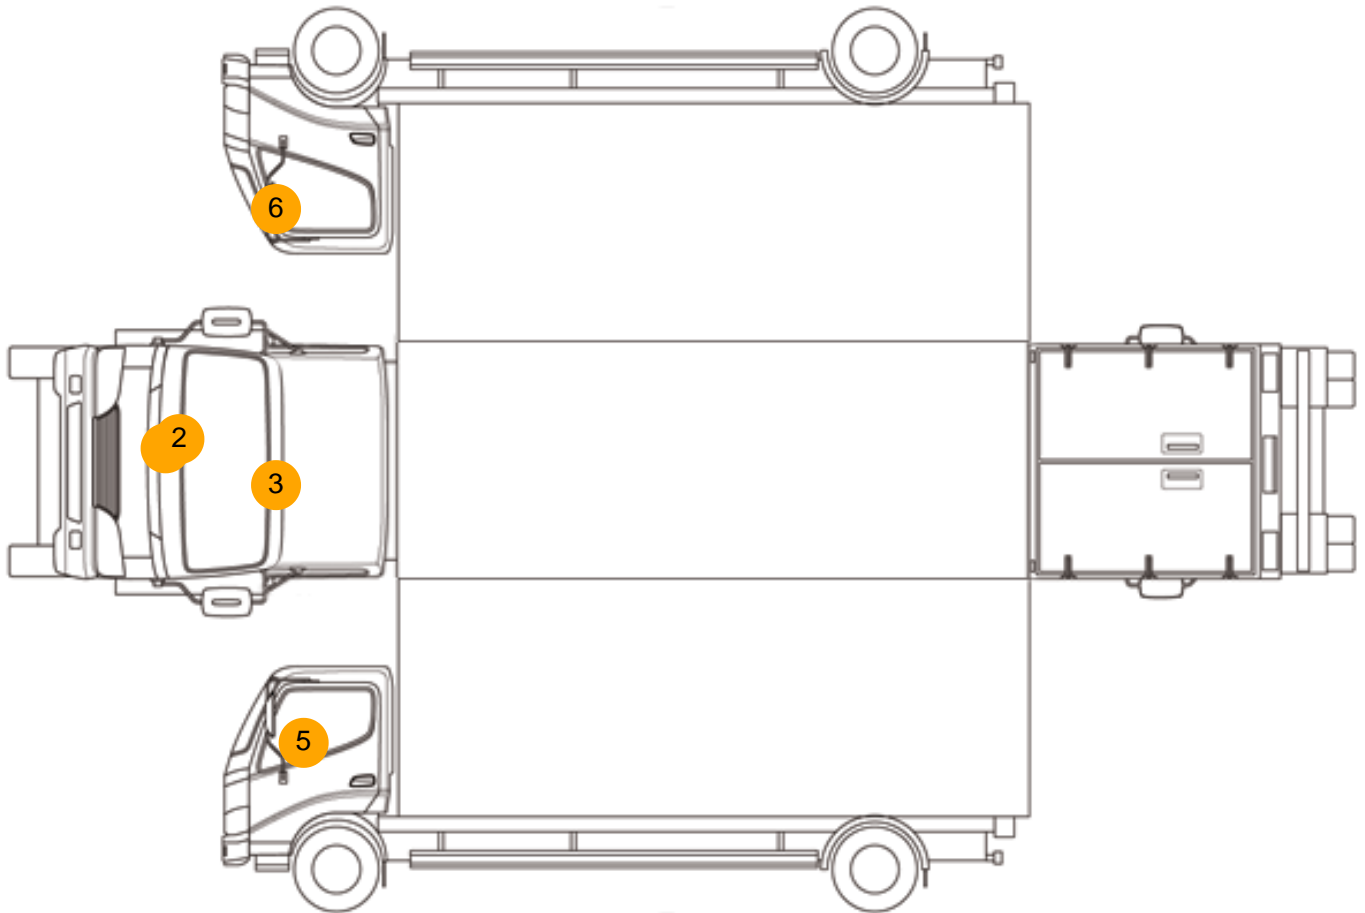

Condition Check