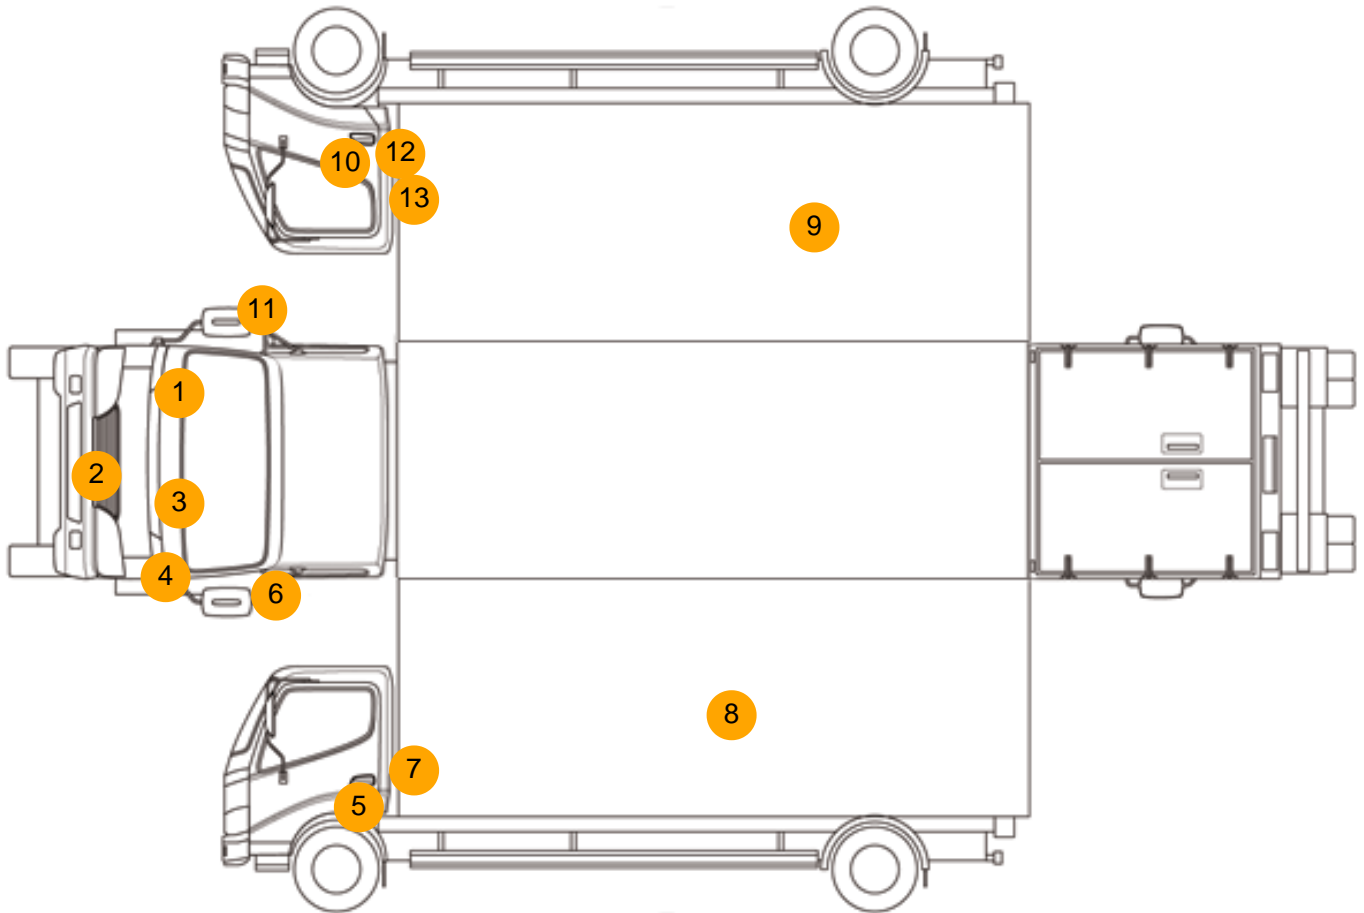

Condition Check