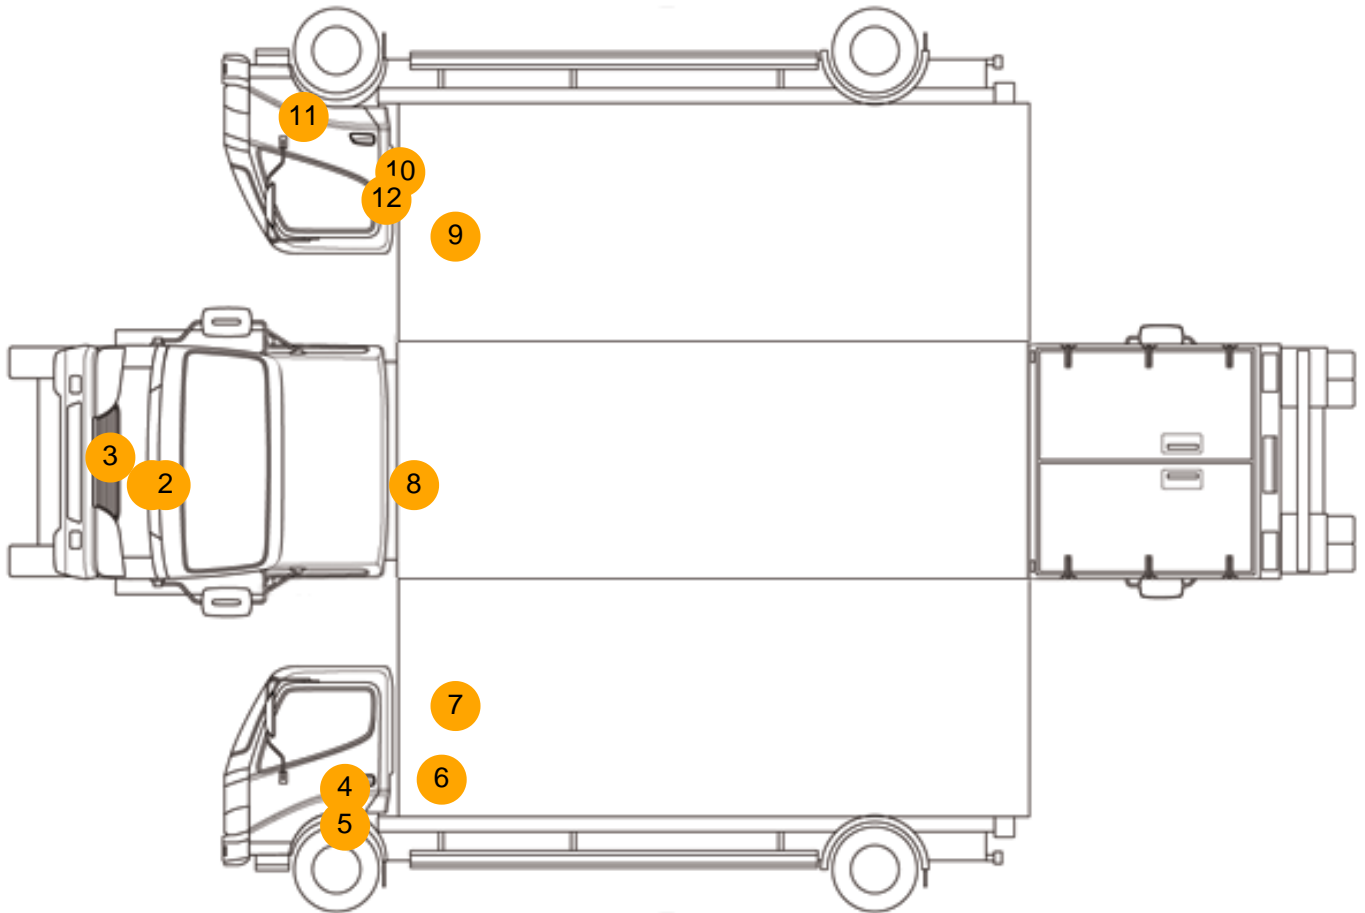

Condition Check