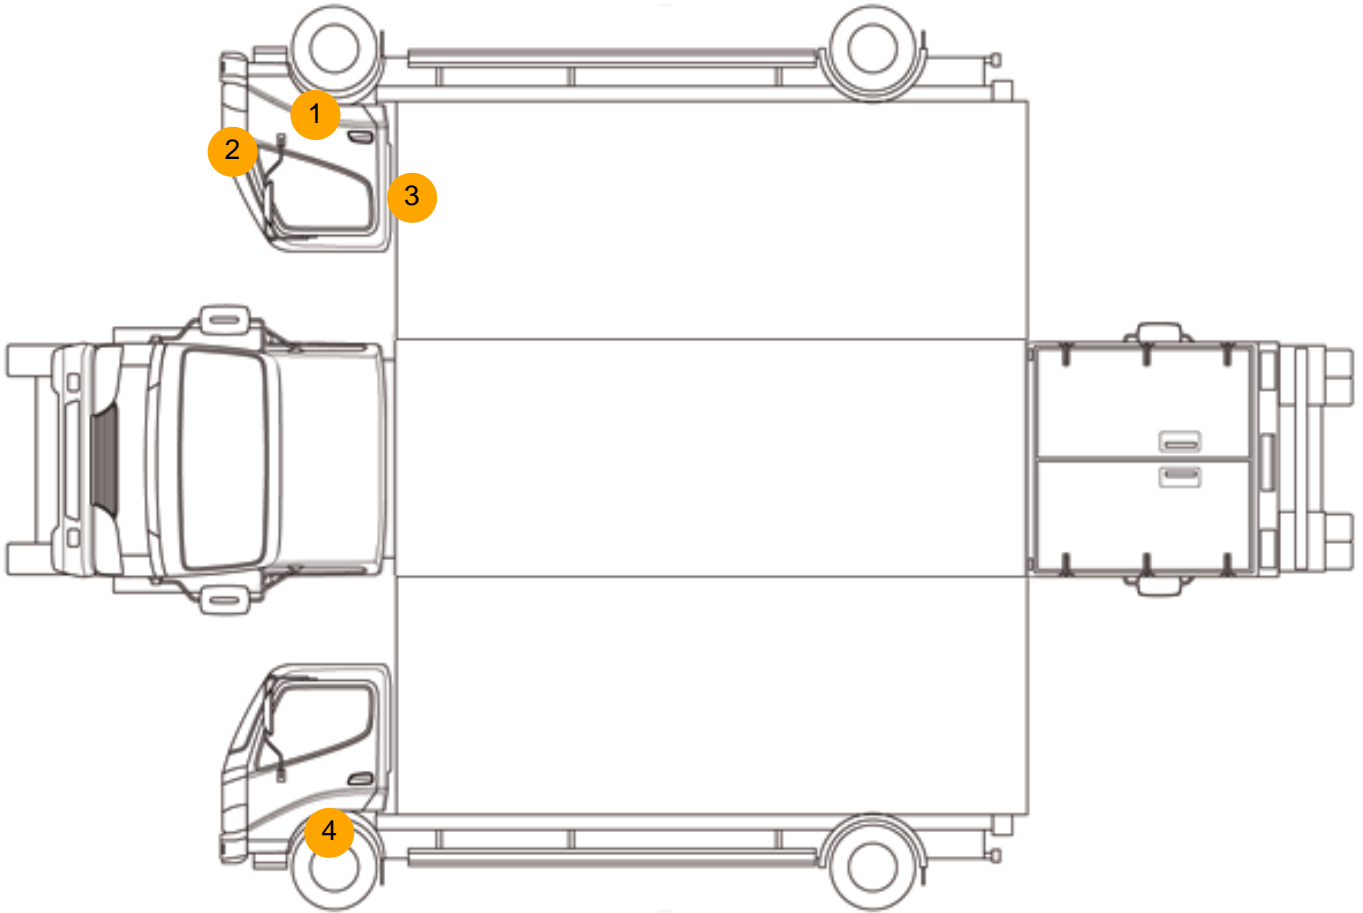

Condition Check