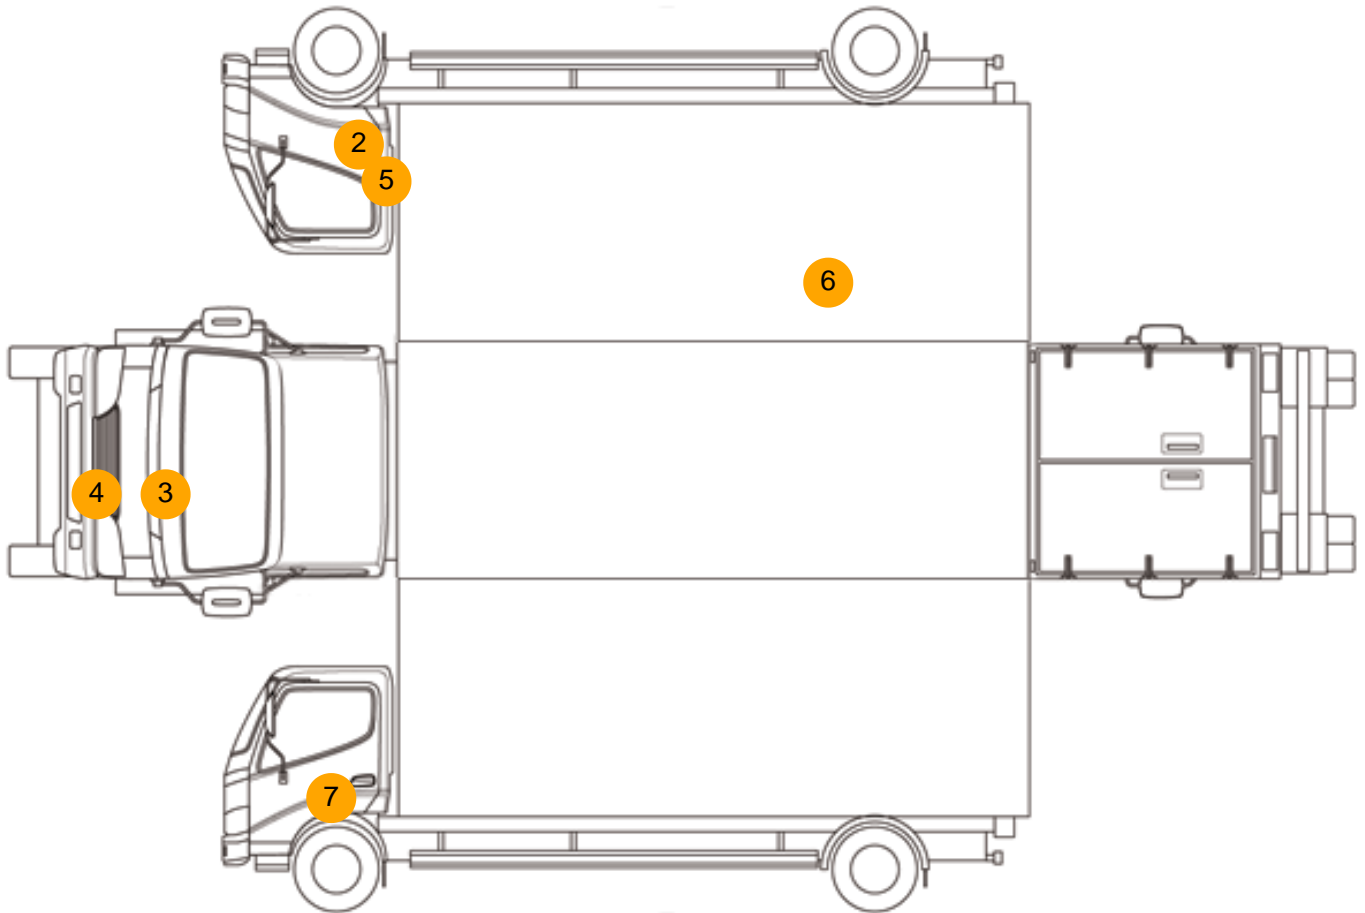

BOUGHTON LIFTING GEAR, MID STEER, SHEETING SYSTEM, REAR VIEW CAMERA.

Tyres				
NSF	NSI1	NSI2	NSI3	NSI4
OSF	OSI1	OSI2	OSI3	OSI4
Spare	NSO1	NSO2	NSO3	NSO4
	OSO1	OSO2	OSO3	OSO4

Features

- Radio/CD

Photos

Condition Check