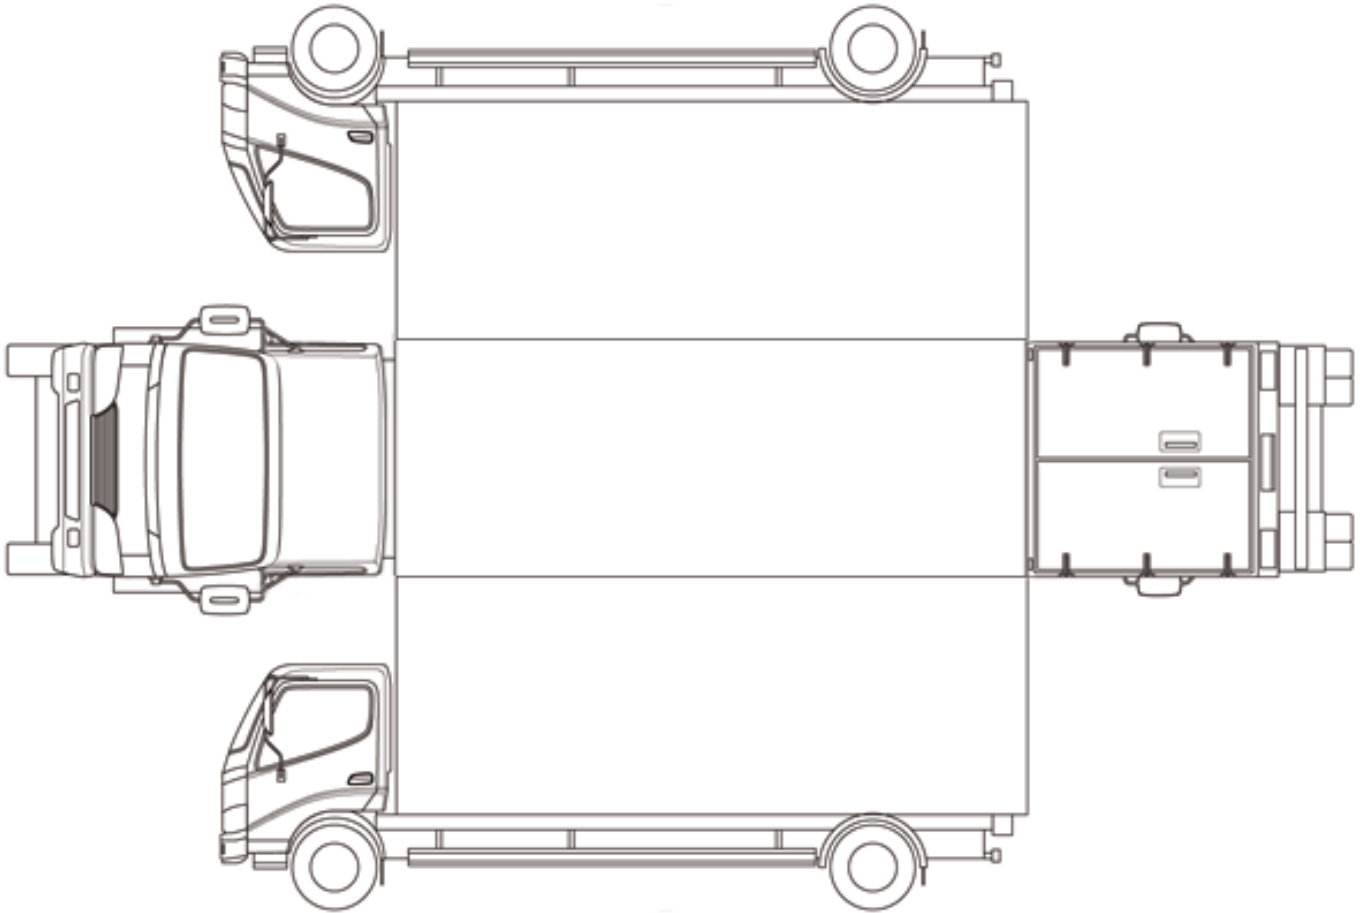

NEAR SIDE CAB MOUNT DAMAGED T/LIFT TESTED 24/02/2026

Tyres

NSF	NSI1	NSI2	NSI3	NSI4
OSF	OSI1	OSI2	OSI3	OSI4
Spare	NSO1	NSO2	NSO3	NSO4
	OSO1	OSO2	OSO3	OSO4

Features

- Air conditioning

Photos

Condition Check

Damage Photos