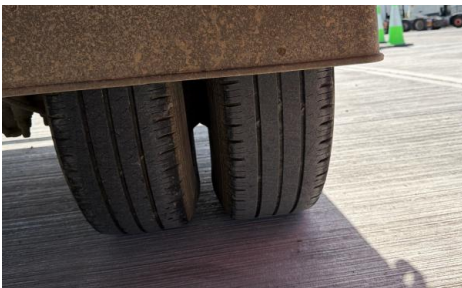

NEAR SIDE CAB MOUNT DAMAGED T/LIFT TESTED 24/02/2026

Tyres

NSF	NSI1	NSI2	NSI3	NSI4
OSF	OSI1	OSI2	OSI3	OSI4
Spare	NSO1	NSO2	NSO3	NSO4
	OSO1	OSO2	OSO3	OSO4

Features

- Air conditioning

Photos

Condition Check

Damage Photos