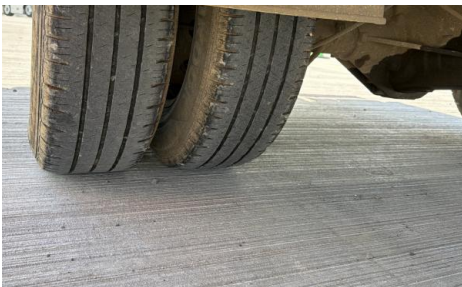

NEAR SIDE CAB MOUNT DAMAGED T/LIFT TESTED 24/02/2026

Tyres

NSF	NSI1	NSI2	NSI3	NSI4
OSF	OSI1	OSI2	OSI3	OSI4
Spare	NSO1	NSO2	NSO3	NSO4
	OSO1	OSO2	OSO3	OSO4

Features

- Air conditioning

Photos

Condition Check

Damage Photos