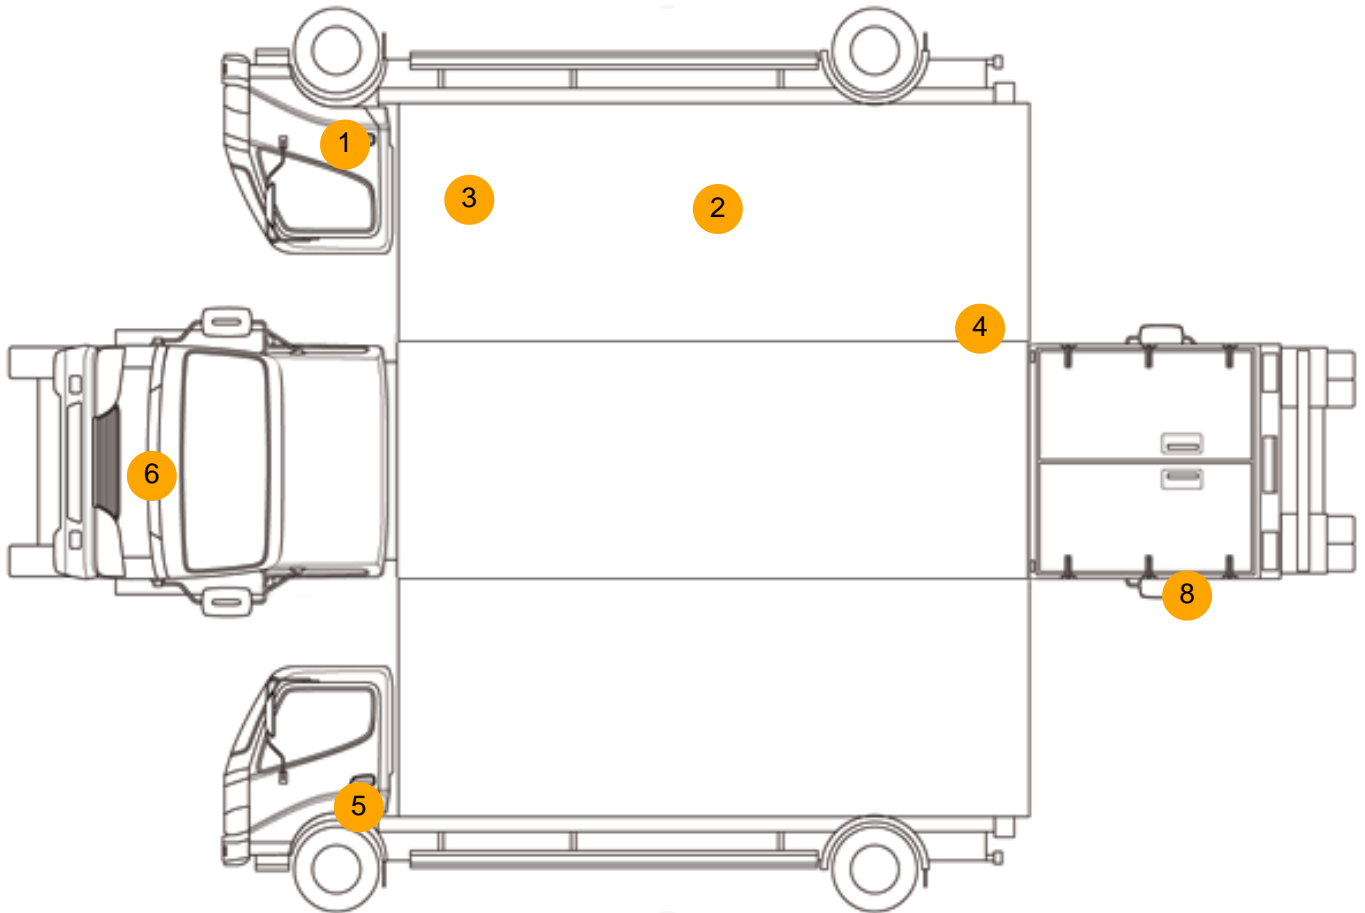

Tyres

NSF	NSI1	NSI2	NSI3	NSI4
OSF	OSI1	OSI2	OSI3	OSI4
Spare	NSO1	NSO2	NSO3	NSO4
	OSO1	OSO2	OSO3	OSO4

Features

- Park assist camera
- Digital radio
- Air conditioning

Photos

Condition Check

Damage Photos

1: Door osf
Scratched
Over 25mm Thru Paint